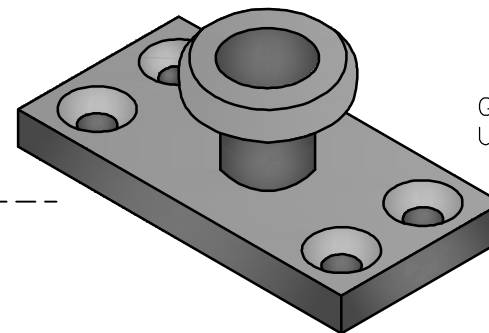

OPTION
Guide UT-G202
UT-G202 Guide

Guide UT-G200
UT-G200 Guide

Pour 1 porte/For 1 door 1 3/8" MIN.

Architectural
UNIQUE

Votre satisfaction, notre fierté!

Tél.: 514 351-5454 / Fax : 514 351-5554
uniqueproduitarchitectural.com

Systèmes
UNITRACK
Systems

UT-RG200 dans porte / in door
avec / with UT-G200

DESSIN / DRAWING No:	DATE:	PAGE:
REF-RG200POS	05/06/2014	1/1