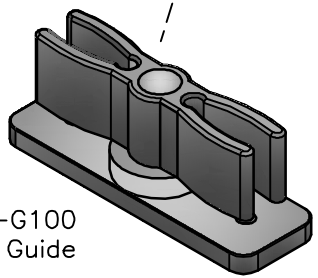

Guide UT-G100S
UT-G100S Guide

MIN. 7/8"
[22.2mm] (Pour/For)
MAX. 1" (UT-G100S)
[25.4mm]

9/16"
[14.3mm]

MIN. 5/16"
[7.9mm]
MAX. 9/16"
[14.3mm]
(Pour/For)
UT-G100

Rail de guidage
UT-RG500
Guide channel

Guide UT-G100
UT-G100 Guide

Pour 2 portes/For 2 doors 1 3/8"

Architectural
UNIQUE

Systèmes
UNITRACK
Systems

Votre satisfaction, notre fierté!

UT-RG500 plancher / in floor
avec / with UT-G100/G100S