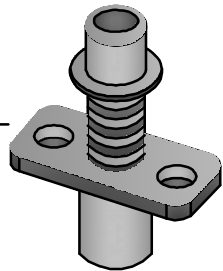

Guide UT-G100S
UT-G100S Guide

MIN. 7/8"
[22.2mm] (Pour/For)
MAX. 1" (UT-G100S)
[25.4mm]

9/16"
[14.3mm]

MIN. 5/16"
[7.9mm]
MAX. 9/16"
[14.3mm]
(Pour/For)
UT-G100

Rail de guidage
UT-RG500
Guide channel

Guide UT-G100
UT-G100 Guide

Pour 2 portes/For 2 doors 1 3/8"

Architectural
UNIQUE

Systèmes
UNITRACK
Systems

Votre satisfaction, notre fierté!

UT-RG500 plancher / in floor
avec / with UT-G100/G100S